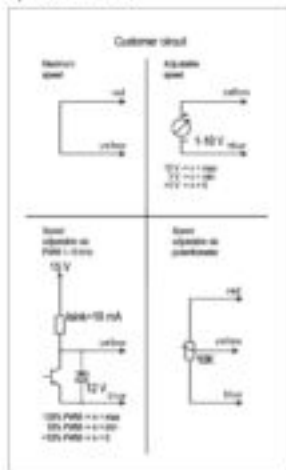

ECO110P/500 FLOW ВЕНТИЛЯТОР

Speed Controller

Vilpe Oy Ab

Kauppatie 9, FI-65610 Mustasaari
Telephone +358 20 123 3200

24.07.2020

Sales & Technical Support | FI +358 20 123 3233 | EN +358 20 123 3222 | RU +358 20 123 3290 | SE +46 70 511 2020 | PL +48 71 740 2623
myynti@sktuote.fi | sales@sktuote.fi

FI: Pidätämme oikeuden muutoksiin ilman ennakkoilmoitusta.
SE: Vi reserverar oss för eventuella ändringar och fel i produktinformationen.
EN: We reserve the right to change these terms and conditions at any time.

RU: Мы оставляем за собой право на внесение изменений без предварительного уведомления.
PL: Zachowujemy prawo do zmian bez wcześniejszej informacji.
DE: Technische Änderungen behalten wir uns ohne vorherige Ankündigung vor.