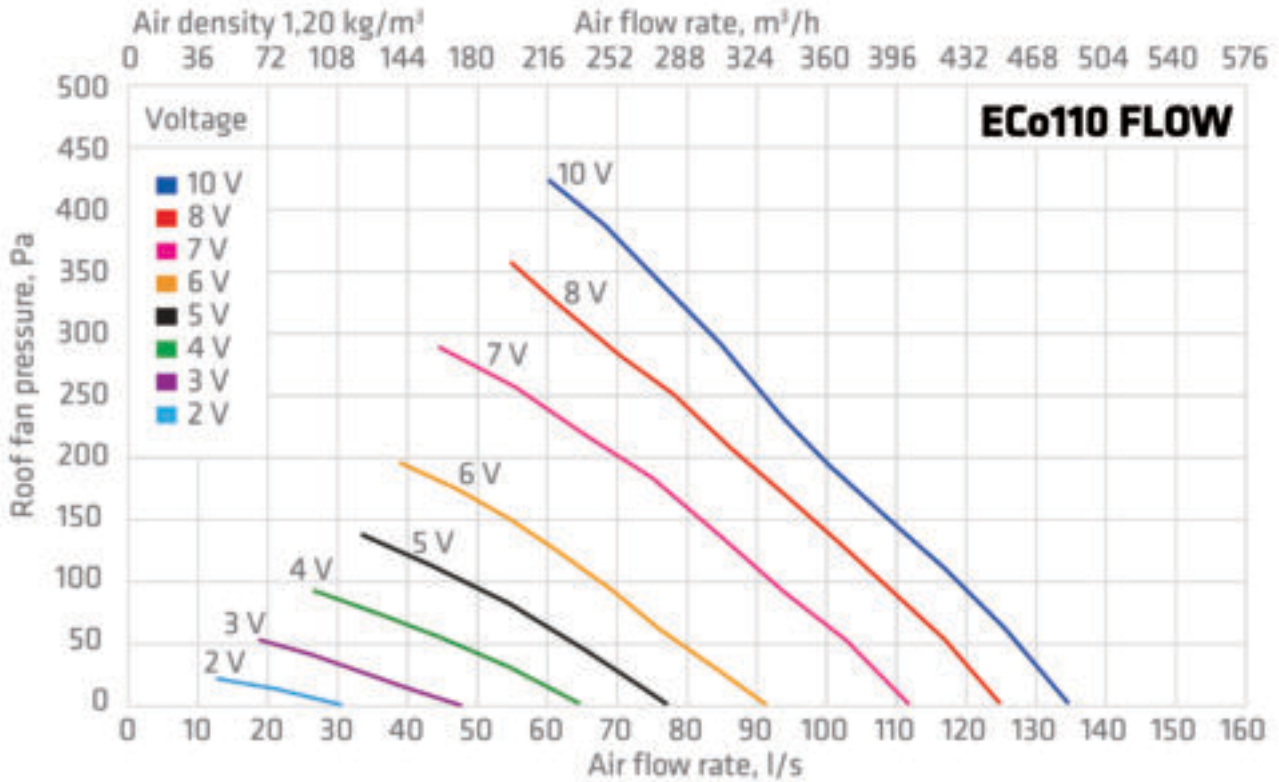

ECO110P/500 FLOW ВЕНТИЛЯТОР

Vilpe Oy Ab

Kauppatie 9, FI-65610 Mustasaari
Telephone +358 20 123 3200

24.07.2020

Sales & Technical Support | FI +358 20 123 3233 | EN +358 20 123 3222 | RU +358 20 123 3290 | SE +46 70 511 2020 | PL +48 71 740 2623
myynti@sktuote.fi | sales@sktuote.fi

FI: Pidätämme oikeuden muutoksiin ilman ennakkoilmoitusta.
SE: Vi reserverar oss för eventuella ändringar och fel i produktinformationen.
EN: We reserve the right to change these terms and conditions at any time.

RU: Мы оставляем за собой право на внесение изменений без предварительного уведомления.
PL: Zachowujemy prawo do zmian bez wcześniejszej informacji.
DE: Technische Änderungen behalten wir uns ohne vorherige Ankündigung vor.