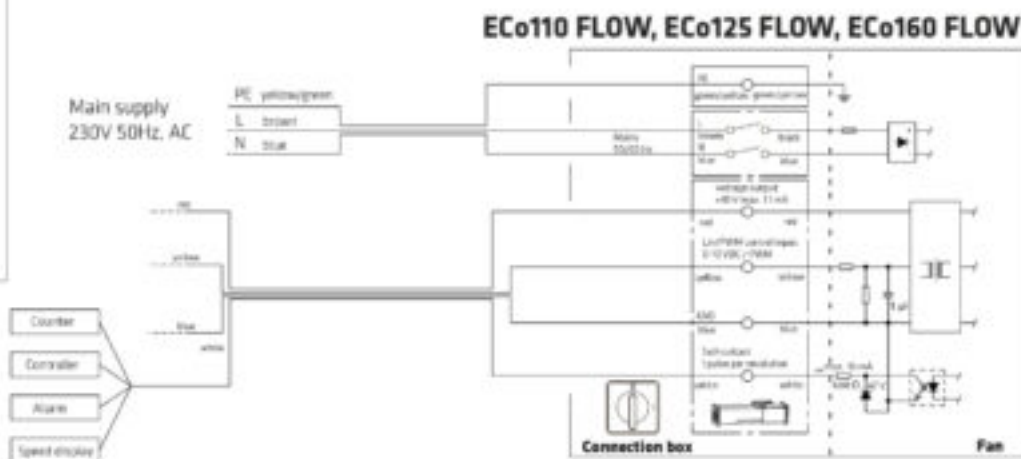

ECO110P/500 FLOW ВЕНТИЛЯТОР

Speed Controller

Vilpe Oy Ab

Kauppatie 9, FI-65610 Mustasaari
Telephone +358 20 123 3200

24.07.2020

Sales & Technical Support | FI +358 20 123 3233 | EN +358 20 123 3222 | RU +358 20 123 3290 | SE +46 70 511 2020 | PL +48 71 740 2623
myynti@sktuote.fi | sales@sktuote.fi

FI: Pidätämme oikeuden muutoksiin ilman ennakkoilmoitusta.
SE: Vi reserverar oss för eventuella ändringar och fel i produktinformationen.
EN: We reserve the right to change these terms and conditions at any time.

RU: Мы оставляем за собой право на внесение изменений без предварительного уведомления.
PL: Zachowujemy prawo do zmian bez wcześniejszej informacji.
DE: Technische Änderungen behalten wir uns ohne vorherige Ankündigung vor.